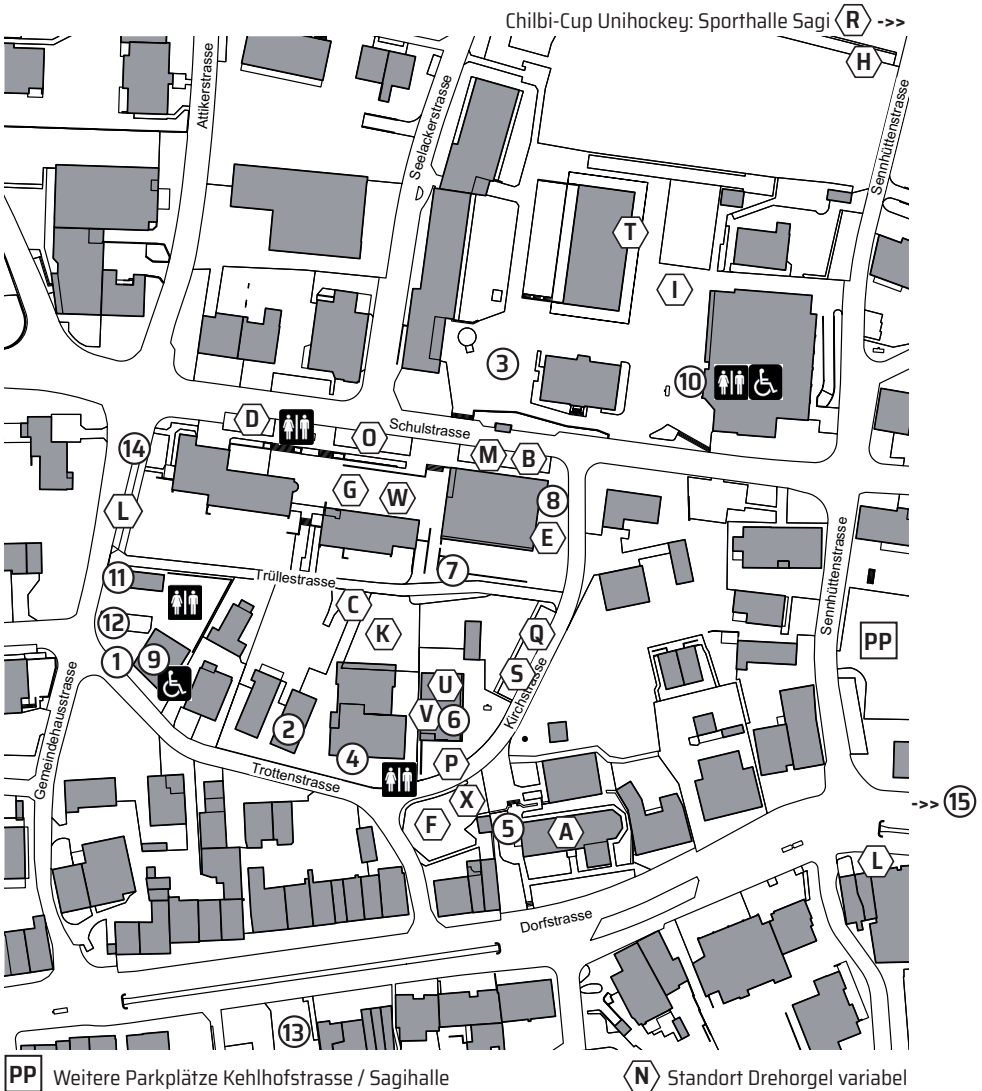

Liebe Festbesucher

Herzlich willkommen an der diesjährigen «Wisidanger Dorfchilbi».

Dank der Unterstützung verschiedener Dorf-Vereine sowie der Gemeinde wurde ein Fest mit kulinarischen Leckerbissen, vielversprechender Unterhaltung und diversen Attraktionen für Jung und Alt organisiert.

Gleichzeitig präsentieren sich rund 60 Aussteller vom Gewerbeverein Wiesendangen. Die Betriebe zeigen sich und ihr Angebot an diversen Standorten im Dorf. Nutzen Sie für den Transport den «Raiffeisen-Express».

Allen Besuchern wünschen wir viele fröhliche und gesellige Stunden. Wir freuen uns auf Euch!
Das Chilbi-OK