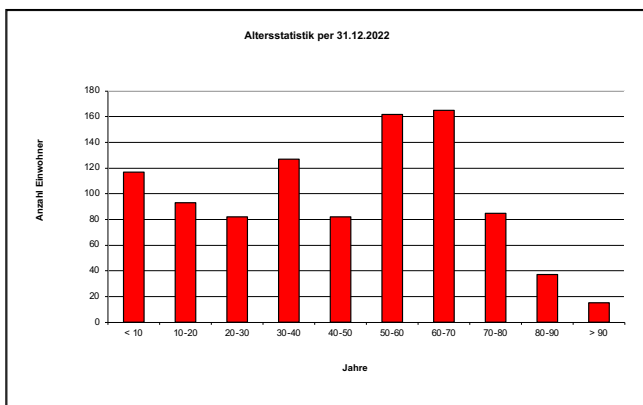

5. Bevölkerungsstatistik 2022

Per 31.12.2022 waren in Erschwil 964 Personen (463 weiblich, 501 männlich) mit zivilrechtlichem Wohnsitzbegriff angemeldet.

16.5% der Wohnbevölkerung besitzt keine schweizerische Zugehörigkeit. 46.3% der EinwohnerInnen sind verheiratet oder leben in einer eingetragenen Partnerschaft.

Der römisch-katholischen Kirche gehören 418, der evangelisch-reformierten 106, weiteren Konfessionen 119 EinwohnerInnen an. Ohne Konfession sind 321 EinwohnerInnen.

Die Altersstatistik zeigt ein sehr heterogenes Bild bei den Jahrgängen ab 1983. Bei den jüngeren Jahrgängen zeichnen sich keine eindeutigen Trends.

Bei der Altersverteilung ist es erstaunlich, dass die Verteilung der Geschlechter wechselnd ist, so sind bei den Jahrgängen jünger als 30 Jahre und ab 40 Jahren mehr Männer als Frauen zu verzeichnen. Bei den Altersgruppen über 80 Jahre gibt es mehr Frauen als Männer, was sicher auf die höhere Lebenserwartung der Frauen zurückzuführen ist.