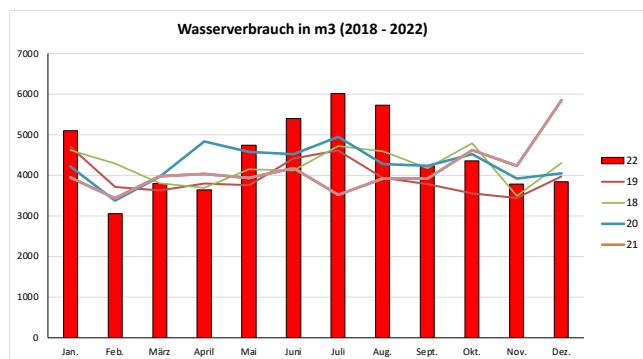

Seit November 2022 besitzt die Gemeinde nun ein ausgeklügeltes Wasserleckortungssystem. Wir sind zuversichtlich, dass wir damit schneller Leitungsbrüche finden und somit auch den Verbrauch weiter senken können.