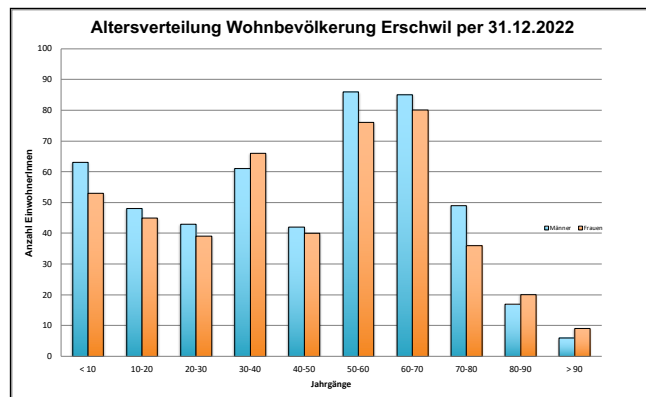

Im 2022 sind 8 Einwohnerinnen und Einwohner verstorben und es konnten 16 Geburten verzeichnet werden. Weitere Grafiken befinden sich auf der Webseite der Gemeinde unter Bevölkerung.

6. Wasserstatistik 2022

Der Jahres-Wasserverbrauch 2022 beträgt 53'710 m³, was gegenüber 2021 eine Zunahme von 4'142 m³ bedeutet. Pro Einwohner werden durchschnittlich 55.7 m³/Jahr bezogen (Vorjahr 52.7 m³/Jahr). Pro Tag und Person werden somit 154.7 Liter Wasser verbraucht.