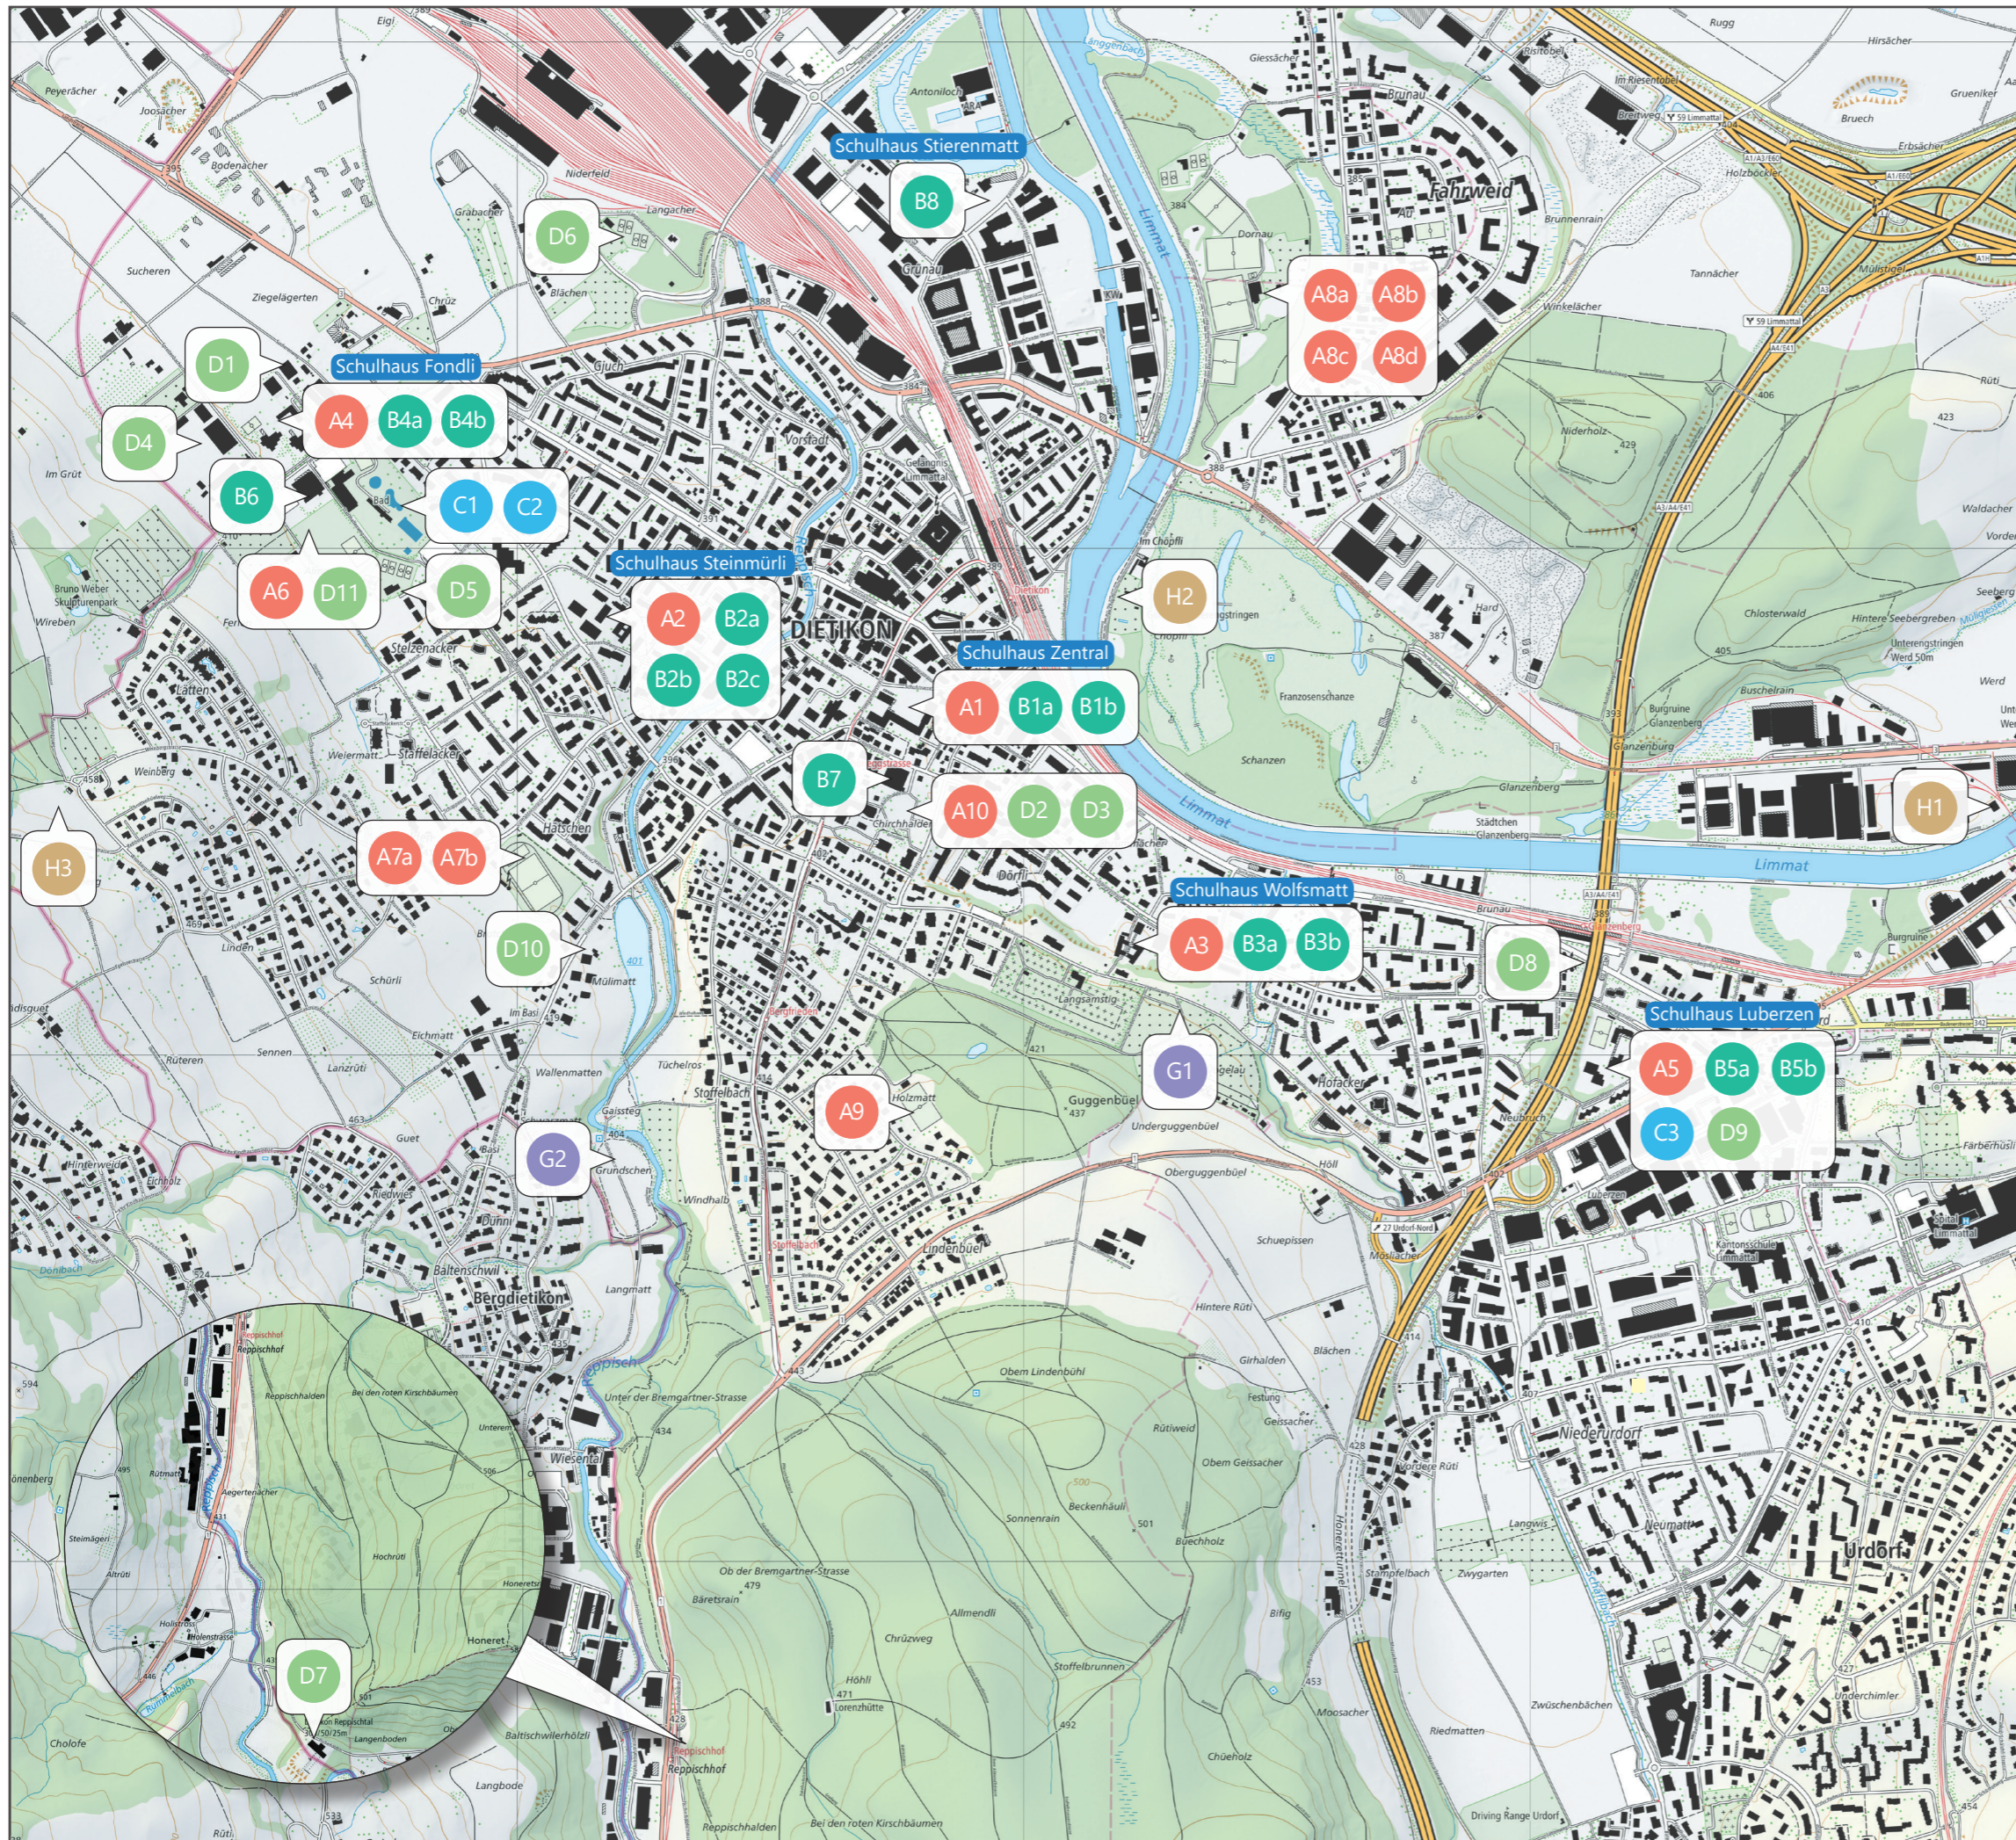

Sportanlagen Stadt Dietikon

A FREIANLAGEN		
A1	Freianlage	Schulhaus Zentral
A2	Freianlage	Schulhaus Steinmürli
A3	Freianlage	Schulhaus Wolfsmatt
A4	Freianlage	Schulhaus Fondli
A5	Freianlage	Schulhaus Luberzen
A6	Freianlage	Allmend Fondli
A7a	Naturrasen	Sportanlage Hätschen
A7b	Leichtathletikanlagen	Sportanlage Hätschen
A8a	Naturrasen	Sportplatz Dornau
A8b	Naturrasen	Sportplatz Dornau
A8c	Kunstrasen	Sportplatz Dornau
A8d	Sandplatz	Sportplatz Dornau
A9	Freianlage	Holz matt
A10	Naturrasen	Kirchhalde

B SPORTHALLEN		
B1a	Einfach-Sporthalle	Schulhaus Zentral
B1b	Einfach-Sporthalle	Schulhaus Zentral
B2a	Einfach-Sporthalle	Schulhaus Steinmürli
B2b	Einfach-Sporthalle	Schulhaus Steinmürli
B2c	Mehrzweckhalle	Schulhaus Steinmürli
B3a	Einfach-Sporthalle	Schulhaus Wolfsmatt
B3b	Einfach-Sporthalle	Schulhaus Wolfsmatt
B4a	Einfach-Sporthalle	Schulhaus Fondli
B4b	Einfach-Sporthalle	Schulhaus Fondli
B5a	Einfach-Sporthalle	Schulhaus Luberzen
B5b	Einfach-Sporthalle	Schulhaus Luberzen
B6	Dreifach-Eventhalle	Stadthalle
B7	Einfach-Sporthalle	Bildungszentrum Limmattal
B8	Einfach-Sporthalle	Schulhaus Stierenmatt

C SCHWIMMSPORTANLAGEN		
C1	Freibad	Fondli
C2	Hallenbad	Fondli
C3	Lehrschwimmbecken	Schulhaus Luberzen

D WEITERE NORMIERTE ANLAGEN		
D1	Bocciodromo	Fondli
D2	Street Workout	Kirchhalde
D3	Skatepark	Kirchhalde
D4	Reitsportzentrum	Fondli
D5	Tennisanlage	Fondli
D6	Tennisanlage	Langacker
D7	Schiessanlage	Reppischtal
D8	Rollsportanlage	Luberzen
D9	Beachvolleyballfeld	Schulhaus Luberzen
D10	Minigolfanlage	Mühlematt
D11	Street Workout	Allmend Fondli

G LAUFSTRECKEN		
G1	Vita-Parcours	Guggenbühlwald
G2	Finnenbahn	Gruntschen

H WASSER- UND SCHNEESPORTANLAGEN		
H1	Pontonier-Sportanlage	
H2	Kanu-Clubhaus	
H3	Skilift Röhrenmoos	