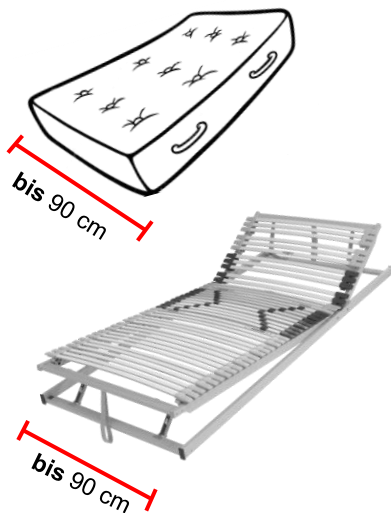

Sitzmöbel und Tische

Pro Personensitzfläche = 1x Sperrgutmarke gelb plus 1x Sperrgutmarke rot	
Sofa (2 Plätze)	2 Sperrgutmarken gelb ■■ + 2 Sperrgutmarken rot ■■
Polstergruppe (3 Plätze)	3 Sperrgutmarken gelb ■■■ + 3 Sperrgutmarken rot ■■■
Sessel / Fauteuil	1 Sperrgutmarke gelb ■ + 1 Sperrgutmarke rot ■
Stuhl (weniger als 50 % Metallanteil)	1 Sperrgutmarke rot ■
Polsterstuhl / Bürostuhl	1 Sperrgutmarke gelb ■

Esstisch (4 Plätze und mehr)	1 Sperrgutmarke gelb ■ 1 Sperrgutmarke rot ■
Küchen-/Salontisch (2 Plätze)	1 Sperrgutmarke gelb ■

Schränke / Gestelle

Pro Schranktürbreite (60 cm) = 1x Sperrgutmarke gelb	
Schrank (zweitürig)	2 Sperrgutmarken gelb ■■ → Türen, Seitenwände und Tablare inbegriffen
Schrank (eintürig)	1 Sperrgutmarke gelb ■ → Türen, Seitenwände und Tablare inbegriffen
Gestell, Wohnwand	2 Sperrgutmarken gelb ■■ → Seiten- und Rückwand und Tablare inbegriffen

Betten / Bettgestelle

Bett klein: Einzelbett / Kinderbett bis 90 cm breit	
Bett gross: Breiter als 90 cm	
Matratze klein (bis 90 cm breit)	1 Sperrgutmarke gelb ■ + 1 Sperrgutmarke rot ■
Matratze gross (über 90 cm Breite)	2 Sperrgutmarken gelb ■■
Lattenrost klein (bis 90 cm breit)	1 Sperrgutmarke gelb ■ + 1 Sperrgutmarke rot ■