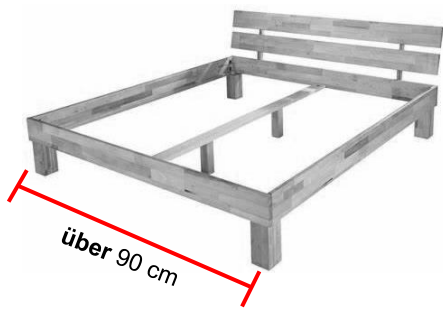

Sitzmöbel und Tische

Pro Personensitzfläche = 1x Sperrgutmarke gelb plus 1x Sperrgutmarke rot	
Sofa (2 Plätze)	2 Sperrgutmarken gelb ■■ + 2 Sperrgutmarken rot ■■
Polstergruppe (3 Plätze)	3 Sperrgutmarken gelb ■■■ + 3 Sperrgutmarken rot ■■■
Sessel / Fauteuil	1 Sperrgutmarke gelb ■ + 1 Sperrgutmarke rot ■
Stuhl (weniger als 50 % Metallanteil)	1 Sperrgutmarke rot ■
Polsterstuhl / Bürostuhl	1 Sperrgutmarke gelb ■

Esstisch (4 Plätze und mehr)	1 Sperrgutmarke gelb ■ 1 Sperrgutmarke rot ■
Küchen-/Salontisch (2 Plätze)	1 Sperrgutmarke gelb ■

Schränke / Gestelle

Pro Schranktürbreite (60 cm) = 1x Sperrgutmarke gelb	
Schrank (zweitürig)	2 Sperrgutmarken gelb ■■ → Türen, Seitenwände und Tablare inbegriffen
Schrank (eintürig)	1 Sperrgutmarke gelb ■ → Türen, Seitenwände und Tablare inbegriffen
Gestell, Wohnwand	2 Sperrgutmarken gelb ■■ → Seiten- und Rückwand und Tablare inbegriffen

Betten / Bettgestelle

Bett klein: Einzelbett / Kinderbett bis 90 cm breit	
Bett gross: Breiter als 90 cm	
Matratze klein (bis 90 cm breit)	1 Sperrgutmarke gelb ■ + 1 Sperrgutmarke rot ■
Matratze gross (über 90 cm Breite)	2 Sperrgutmarken gelb ■■
Lattenrost klein (bis 90 cm breit)	1 Sperrgutmarke gelb ■ + 1 Sperrgutmarke rot ■